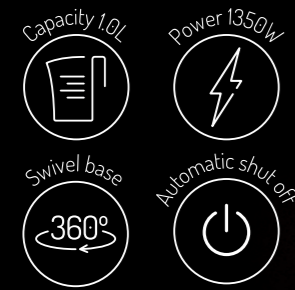

ELECTRIC KETTLE
AD 1272