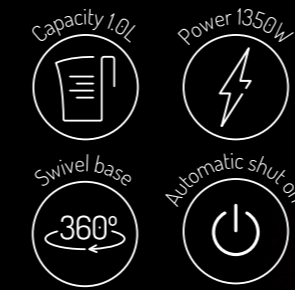

ELECTRIC KETTLE
AD 1272