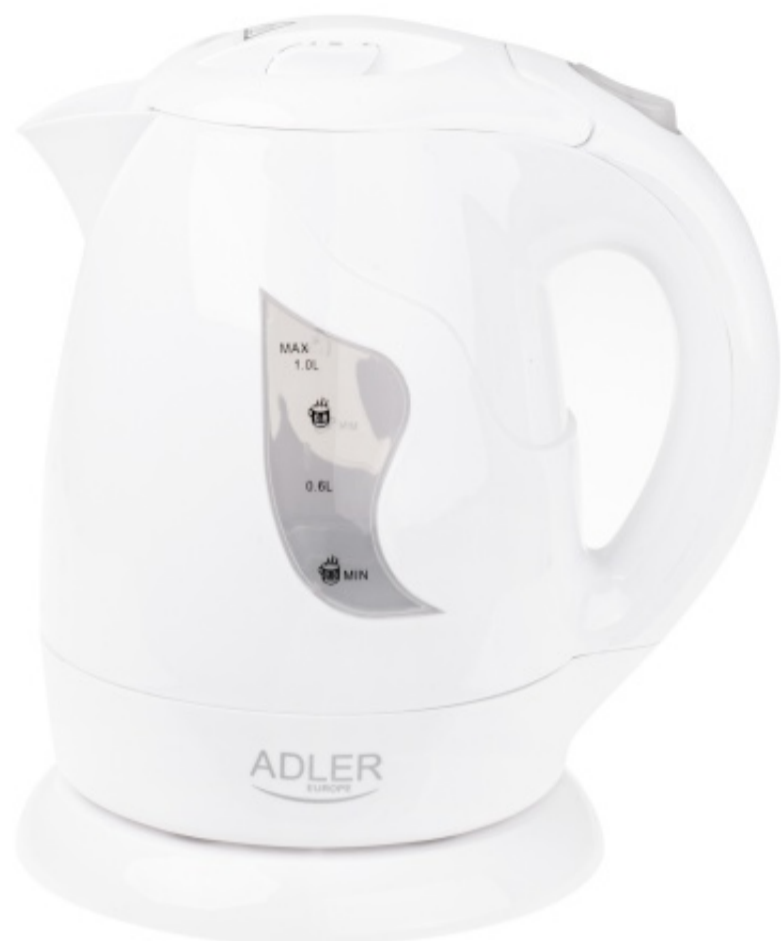

Audio

Dom

Wypoczynek

Kuchnia

Zdrowie

Łazienka

Uroda

Czajnik plastikowy 1,0 L Adler AD 08 white

- Pojemność max: 1,0 L
- Pojemność min: 0,3 L
- Płaska grzałka ze stali szlachetnej
- Zabezpieczenie przed gotowaniem bez wody
- Filtr zatrzymujący osady wapnia
- Lampka kontrolna
- Dwustronny wskaźnik poziomu wody równie wygodny dla praw- i leworęcznych użytkowników
- Automatyczne wyłączenie
- Obrotowa podstawa 360°
- Obudowa wykonana z wytrzymałego polipropylenu
- Schowek na przewód zasilający
- Przycisk otwierający pokrywę
- Zasilanie: 220-240V ~50/60Hz
- Długość przewodu zasilającego: 66 cm
- Moc nominalna 850W
- Moc maksymalna 850W
- Wymiary produktu: 21,0 x 19,0 x 15,0 cm
- Kolor: biały
- Typ wtyczki: E/F