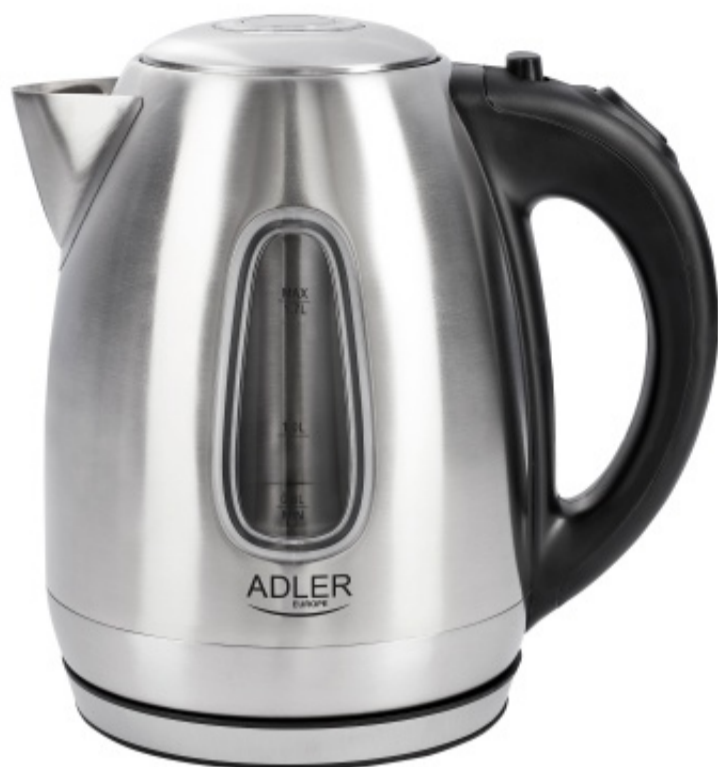

Audio

Dom

Wypoczynek

Kuchnia

Zdrowie

Łazienka

Uroda

Czajnik metalowy 1,7 L Adler AD 1223

- Pojemność max: 1,7 L
- Pojemność min: 0,6 L
- Płaska grzałka ze stali szlachetnej
- Zabezpieczenie przed gotowaniem bez wody
- Filtr zatrzymujący osady wapnia
- Niebieskie podświetlenie
- Podświetlenie LED podczas gotowania
- Wskaźnik poziomu wody z podziałką
- Automatyczne wyłączenie
- Obrotowa podstawa 360°
- Obudowa wykonana ze stali nierdzewnej
- Schowek na przewód zasilający
- Przycisk otwierający pokrywę
- Zasilanie: 220-240V ~50/60Hz
- Długość przewodu zasilającego: 64 cm
- Moc nominalna 1850W
- Moc maksymalna 2200W
- Wymiary produktu: 22,0 x 22,0 x 16,0 cm
- Kolor: inox
- Typ wtyczki: E/F