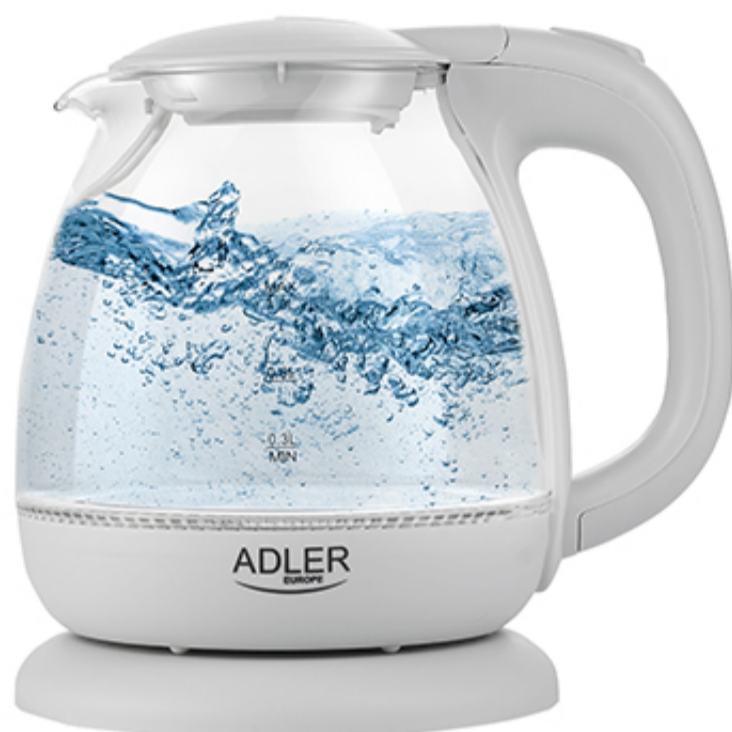

Audio

Dom

Wypoczynek

Kuchnia

Zdrowie

Łazienka

Uroda

Czajnik szklany 1,0L Adler AD 1283 grey

- Pojemność max: 1 L
- Pojemność min: 0,3 L
- Płaska grzałka ze stali szlachetnej
- Zabezpieczenie przed gotowaniem bez wody
- Filtr zatrzymujący osady wapnia
- Niebieskie podświetlenie LED podczas gotowania
- Wskaźnik poziomu wody z podziałką
- Automatyczne wyłączenie
- Obrotowa podstawa 360°
- Stabilna podstawa
- Obudowa wykonana ze szkła
- Schowek na przewód zasilający
- Przycisk otwierający pokrywę
- Zasilanie: 220-240V ~50/60Hz
- Długość przewodu zasilającego: 67 cm
- Moc nominalna 900W
- Moc maksymalna 1100W
- Wymiary produktu: 19,5 x 20,0 x 15,5 cm
- Kolor: szary
- Typ wtyczki: E/F