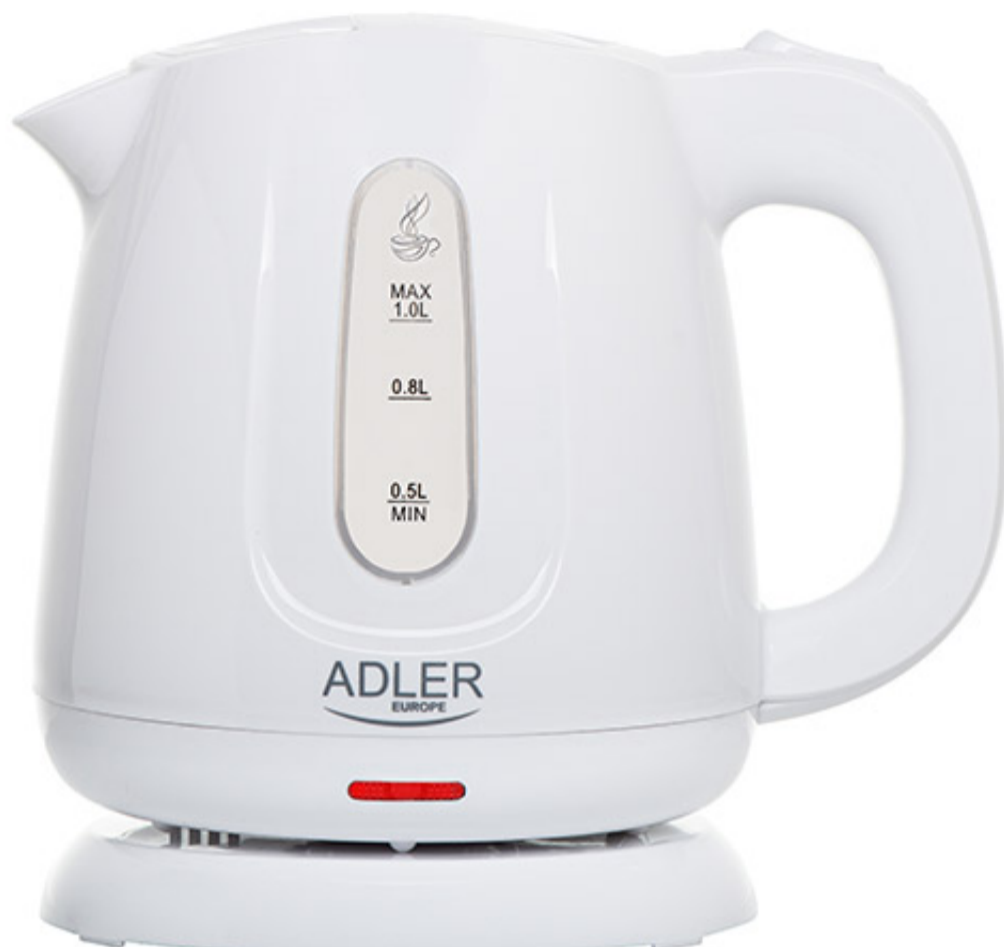

Audio

Dom

Wypoczynek

Kuchnia

Zdrowie

Łazienka

Uroda

Czajnik plastikowy 1,0 L Adler AD 1373

- Pojemność max: 1,0L
- Pojemność min: 0,5L
- Płaska grzałka ze stali szlachetnej
- Filtr zatrzymujący osady wapnia
- Dwustronny wskaźnik poziomu wody równie wygodny dla prawo- i leworęcznych użytkowników
- Zabezpieczenie przed gotowaniem bez wody
- Lampka kontrolna
- Wskaźnik poziomu wody z podziałką
- Automatyczne wyłączenie
- Obrotowa podstawa 360°
- Obudowa wykonana z wytrzymałego polipropylenu
- Schowek na przewód zasilający
- Długość przewodu zasilającego: 70cm
- Zasilanie: 230V ~50Hz
- Moc nominalna 850W
- Wymiary produktu: 20,7 x 18,5 x 15,3cm
- Kolor: biały
- Typ wtyczki: C