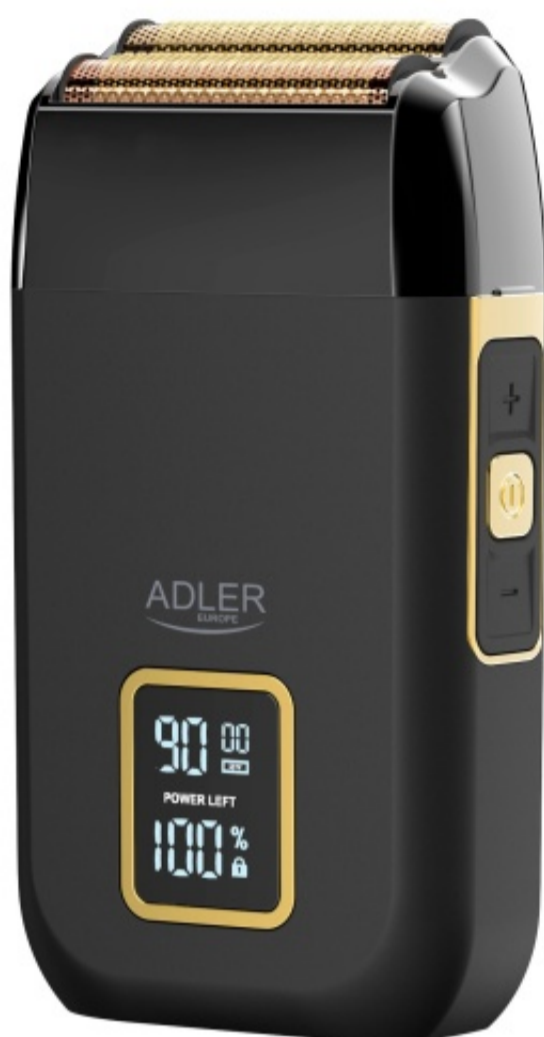

Audio

Dom

Wypoczynek

Kuchnia

Zdrowie

Łazienka

Uroda

Profesjonalna Golarka Foliowa Fryzjerska, Podwójna Głowica, Folia Tytanowa, 3 Prędkości 8000-9000 obr./min, LCD, USB-C, do 120 min Pracy, Adler AD 2947  
 Folia z dużymi otworami – idealna dla twardego zarostu  
 Profesjonalna folia gwarantująca super gładkie golenie  
 Podwójna głowica tnąca, gładkie golenie już za pierwszym razem  
 Folia z tytanową powłoką dla długotrwałej ostrości golenia  
 Trzy poziomy prędkości ostrzy: 8000 / 8500 / 9000 obr./min  
 Wyraźny wyświetlacz LCD – pokazuje prędkość i poziom baterii  
 Panel kontrolny z trzema funkcjami  
 - ON/OFF  
 - zwiększanie obrotów  
 - zmniejszanie obrotów  
 Elegancka, solidna i trwała obudowa idealna na prezent  
 Długi czas pracy do 120 minut na jednym ładowaniu  
 Szybkie ładowanie w 2 godziny  
 Pojemna bateria litowo-jonowa 1400 mAh  
 Wygodne ładowanie przez kabel USB-C (100 cm w zestawie)  
 Kolor przewodu zasilającego: czarny  
 Wymiary urządzenia: 6,5X3,3X12,0cm  
 Akcesoria: olejek do konserwacji ostrzy, pędzelek do czyszczenia, osłona ostrzy

Dostępność produktu	2855
Kod EAN jednej sztuki	5905575912787
Kod EAN opakowania zbiorczego	5905575912794
Kod CN	85101000
Waga netto sprzętu (kg)	3.57
Waga brutto op. jednostkowego (kg)	0.635
Wymiary op. jednostkowego WxDxH	18.5 x 18.5 x 6.5
Waga brutto kartonu zbiorczego (kg)	6.35
Wymiary kartonu zbiorczego WxDxH	38 x 24 x 20.3
Ilość opakowań w kartonie zbiorczym	10
Ilość op. jednostkowych na palecie	400
Ilość kartonów zbiorczych na palecie	40
Ilość opakowań w warstwie	4
Ilość warstw na palecie	10