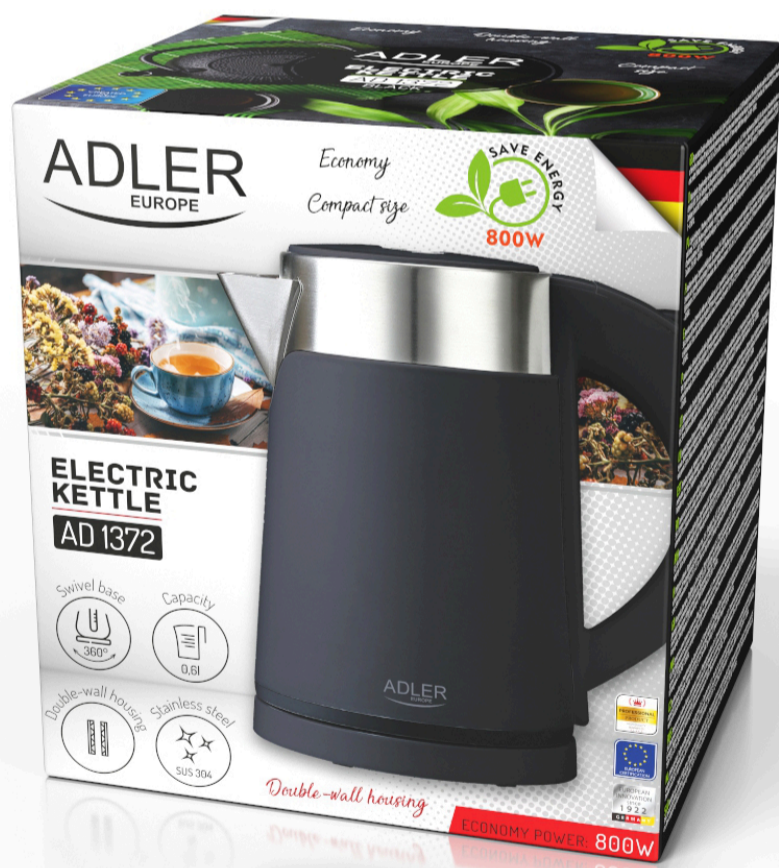

Audio

Home

Outdoor

Kitchen

Health

Bathroom

Beauty

Specification AD 1372 black

Wasserkocher
 Fassungsvermögen max: 0,6 L
 Fassungsvermögen min.: 0,2 L
 Doppelwandiges Gehäuse
 Hochwertiges Flachheizelement aus Edelstahl
 Automatischer Schutz gegen ohne Wasser gekocht
 Kontrolllampe
 Interne Wasserstandsanzeige
 Automatische Abschaltung
 Schwenkbarer Sockel 360°
 Deckelschalter öffnen
 Netzkabellänge: 68 cm
 Produktabmessungen: 19,0 x 19,0 x 12,5 cm
 Farbe: Schwarz
 Stecker: Typ E/F
 Nennleistung: 800 W
 Stromversorgung: 220-240 V ~50/60 Hz